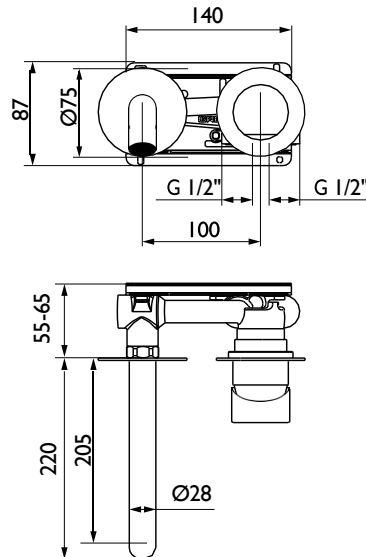

## Einbau Waschtischarmatur

1 interner Weg Auslauf 150 mm  
Chrome- 75 535 750

### INNERER MECHANISMUS:

5

Serie: **AURA** Product: **Eingebauter Waschbeckenmischer Auslauf 150 mm**

Oberfläche: **Chrome** CODE:**75 535 750** EAN 13:**8435200266550**

**VERPACKTE PRODUKTINFORMATIONEN:** GEWICHT: **KG** BREITE: **36,3 CM** LÄNGE: **21 CM** HÖHE: **9,3 CM**

### TECHNISCHE SPEZIFIKATIONEN

- › EMPFOHLENER DRUCK: 1 bis 5 bar
- › MAXIMALER NUTZUNGSDRUCK: 10 bar
- › EINLÄSSE: (H) G 1/2"
- › Patronen-Standardmischer
- › Wandtiefe min. 55 mm maximal 65 mm
- › Verwenden Sie keine mit Metallsteckern abgedichteten Steckdosen
- › Metallbleche im eingebauten Mechanismus. Maße: 73x140x10 mm
- › Empfindlichkeit und Akkustinke gemäß der Norm EN ISO 3822