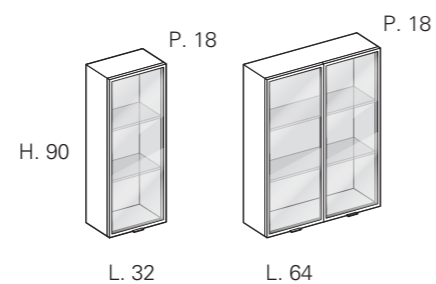

End side panels Sp.4 cm
Abschließende Seitenwände Sp. 4 cm

Wall-mounted end base unit H. 38 - 1 RH-LH door
Wandmontierter abschließender Unterschrank H. 38 - 1 Re -Li Tür

Wall units, same finish H.70
Hängeschränke, gleiche Ausführung H.70

Wall units with glass fronts H.70
Hängeschränke mit Glasfronten H.70

Open wall units
Offene Hängeschränke

Wall units, same finish H.90
Hängeschränke, gleiche Ausführung H.90

Wall units with glass fronts H.90
Hängeschränke mit Glasfronten H.90

Open wall units
Offene Hängeschränke

MODULARITY / MODULARITÄT

Open smoked glass units with undulating back panel in the various finishes
Offene Elemente aus Fumeglas mit gewellter Rückwand in den einzelnen Ausführungen