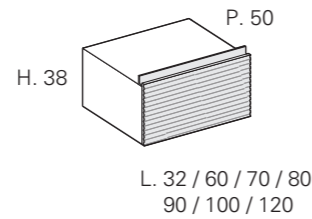

MODULARITY / MODULARITÄT

Wall mounted washbasin units H. 38 - 1 drawer
Waschtischhängeschränke H. 38 - 1 Schublade

Wall-mounted base units H. 38 - 1 drawer
Hängeunterschränke H. 38 - 1 Schublade

MANDATORY / OBLIGATORISCH

End side panels Sp.4 cm
Abschließende Seitenwände Sp. 4 cm

Wall-mounted end base unit H. 38 - 1 RH-LH door
Wandmontierter abschließender Unterschrank H. 38 - 1 Re -Li Tür

Wall units, same finish H.70
Hängeschränke, gleiche Ausführung H.70