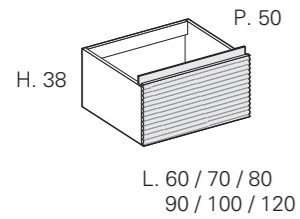

MODULARITY / MODULARITÄT

Wall mounted washbasin units H. 38 - 1 drawer
Waschtischhängeschränke H. 38 - 1 Schublade

Wall-mounted base units H. 38 - 1 drawer
Hängeunterschränke H. 38 - 1 Schublade

MANDATORY / OBLIGATORISCH

End side panels Sp.4 cm
Abschließende Seitenwände Sp. 4 cm

Wall-mounted end base unit H. 38 - 1 RH-LH door
Wandmontierter abschließender Unterschrank H. 38 - 1 Re -Li Tür

Wall units, same finish H.70
Hängeschränke, gleiche Ausführung H.70