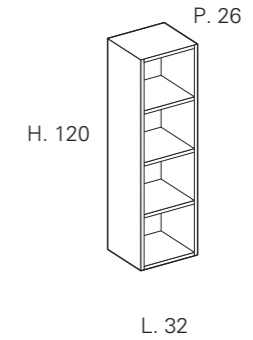

Suspended Tall units with glass fronts H.120
Hochschränke mit Glasfronten H.120

Open tall units H.120
Offene Hochschränke H.120