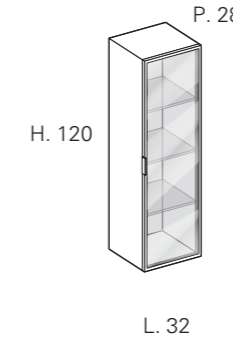

Suspended Tall units, same finish H.120
Hochschränke, gleiche Ausführung H.120

Suspended Tall units with glass fronts H.120
Hochschränke mit Glasfronten H.120