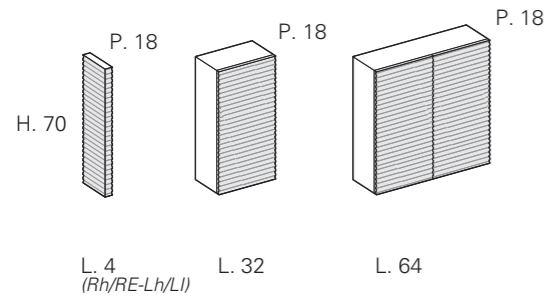

MODULARITY / MODULARITÄT

Wall mounted washbasin units H. 38 - 1 drawer
Waschtischhängeschränke H. 38 - 1 Schublade

Wall-mounted base units H. 38 - 1 drawer
Hängeunterschränke H. 38 - 1 Schublade

MANDATORY / OBLIGATORISCH

End side panels Sp.4 cm
Abschließende Seitenwände Sp. 4 cm

Wall-mounted end base unit H. 38 - 1 RH-LH door
Wandmontierter abschließender Unterschrank H. 38 - 1 Re -Li Tür

Wall units, same finish H.70
Hängeschränke, gleiche Ausführung H.70