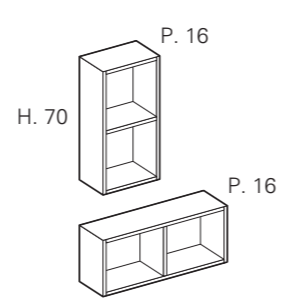

MODULARITY / MODULARITÄT

Wall mounted washbasin units H. 38 - 1 drawer
Waschtischhängeschränke H. 38 - 1 Schublade

Wall-mounted base units H. 38 - 1 drawer
Hängeunterschränke H. 38 - 1 Schublade

MANDATORY / OBLIGATORISCH

End side panels Sp.4 cm
Abschließende Seitenwände Sp. 4 cm

Wall-mounted end base unit H. 38 - 1 RH-LH door
Wandmontierter abschließender Unterschrank H. 38 - 1 Re -Li Tür

Wall units, same finish H.70
Hängeschränke, gleiche Ausführung H.70

Wall units with glass fronts H.70
Hängeschränke mit Glasfronten H.70

Open wall units
Offene Hängeschränke

Wall units, same finish H.90
Hängeschränke, gleiche Ausführung H.90

Wall units with glass fronts H.90
Hängeschränke mit Glasfronten H.90