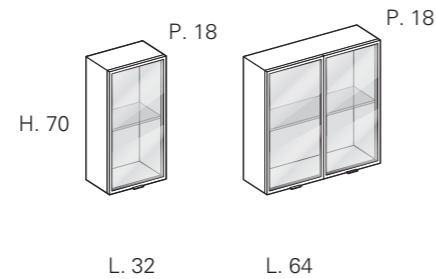

MODULARITY / MODULARITÄT

Wall mounted washbasin units H. 38 - 1 drawer
Waschtischhängeschränke H. 38 - 1 Schublade

Wall-mounted base units H. 38 - 1 drawer
Hängeunterschränke H. 38 - 1 Schublade

MANDATORY / OBLIGATORISCH

End side panels Sp.4 cm
Abschließende Seitenwände Sp. 4 cm

Wall-mounted end base unit H. 38 - 1 RH-LH door
Wandmontierter abschließender Unterschrank H. 38 - 1 Re -Li Tür

Wall units, same finish H.70
Hängeschränke, gleiche Ausführung H.70

Wall units with glass fronts H.70
Hängeschränke mit Glasfronten H.70

Open wall units
Offene Hängeschränke

Wall units, same finish H.90
Hängeschränke, gleiche Ausführung H.90

Wall units with glass fronts H.90
Hängeschränke mit Glasfronten H.90

Open wall units
Offene Hängeschränke

MODULARITY / MODULARITÄT

Open smoked glass units with undulating back panel in the various finishes
Offene Elemente aus Fumeglas mit gewellter Rückwand in den einzelnen Ausführungen