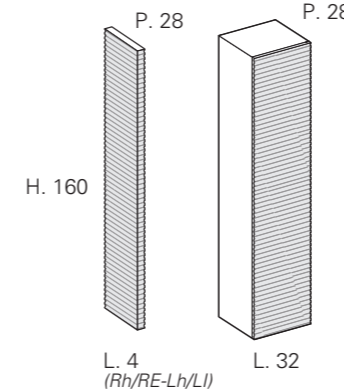

Suspended Tall units, same finish H.160
Hochschränke, gleiche Ausführung H.160