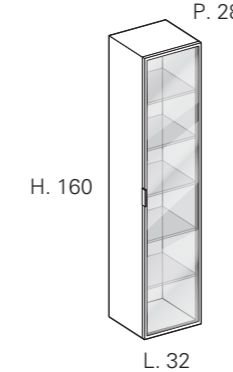

Suspended Tall units, same finish H.160
Hochschränke, gleiche Ausführung H.160

Suspended Tall units with glass fronts H.160
Hochschränke mit Glasfronten H.160