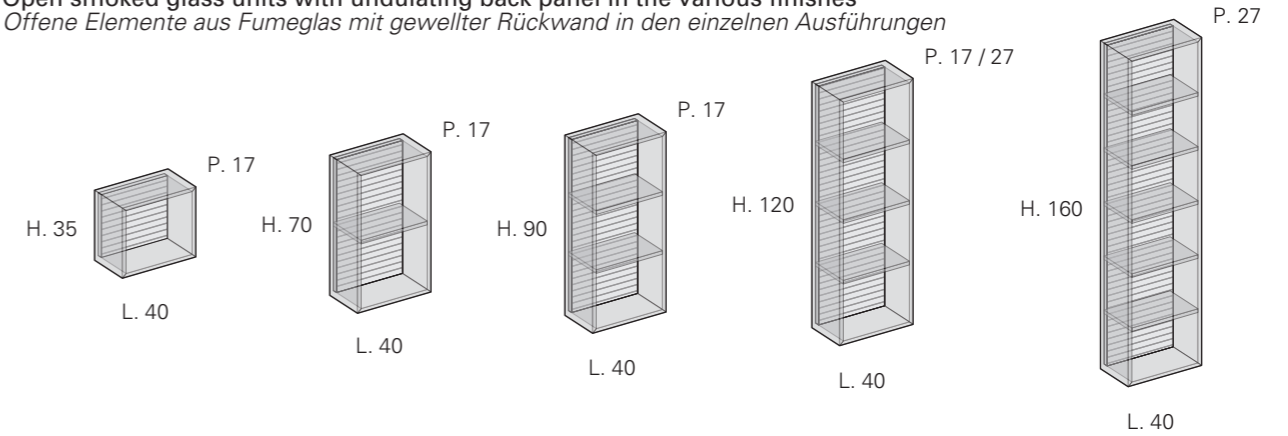

End side panels Sp.4 cm
Abschließende Seitenwände Sp. 4 cm

Wall-mounted end base unit H. 38 - 1 RH-LH door
Wandmontierter abschließender Unterschrank H. 38 - 1 Re -Li Tür

Wall units, same finish H.70
Hängeschränke, gleiche Ausführung H.70

Wall units with glass fronts H.70
Hängeschränke mit Glasfronten H.70

Open wall units
Offene Hängeschränke

Wall units, same finish H.90
Hängeschränke, gleiche Ausführung H.90

Wall units with glass fronts H.90
Hängeschränke mit Glasfronten H.90

Open wall units
Offene Hängeschränke

MODULARITY / MODULARITÄT

Open smoked glass units with undulating back panel in the various finishes
Offene Elemente aus Fumeglas mit gewellter Rückwand in den einzelnen Ausführungen