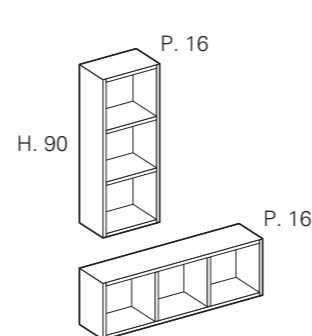

End side panels Sp.4 cm
Abschließende Seitenwände Sp. 4 cm

Wall-mounted end base unit H. 38 - 1 RH-LH door
Wandmontierter abschließender Unterschrank H. 38 - 1 Re -Li Tür

Wall units, same finish H.70
Hängeschränke, gleiche Ausführung H.70

Wall units with glass fronts H.70
Hängeschränke mit Glasfronten H.70

Open wall units
Offene Hängeschränke

Wall units, same finish H.90
Hängeschränke, gleiche Ausführung H.90

Wall units with glass fronts H.90
Hängeschränke mit Glasfronten H.90

Open wall units
Offene Hängeschränke

MODULARITY / MODULARITÄT

Open smoked glass units with undulating back panel in the various finishes
Offene Elemente aus Fumeglas mit gewellter Rückwand in den einzelnen Ausführungen