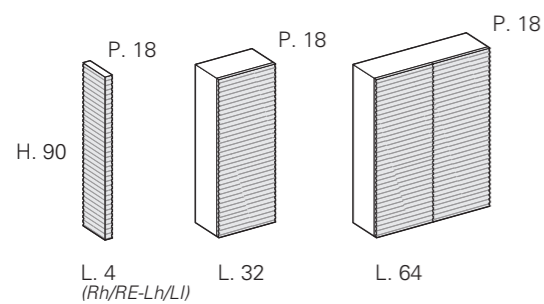

MODULARITY / MODULARITÄT

Wall mounted washbasin units H. 38 - 1 drawer
Waschtischhängeschränke H. 38 - 1 Schublade

Wall-mounted base units H. 38 - 1 drawer
Hängeunterschränke H. 38 - 1 Schublade

MANDATORY / OBLIGATORISCH

End side panels Sp.4 cm
Abschließende Seitenwände Sp. 4 cm

Wall-mounted end base unit H. 38 - 1 RH-LH door
Wandmontierter abschließender Unterschrank H. 38 - 1 Re -Li Tür

Wall units, same finish H.70
Hängeschränke, gleiche Ausführung H.70

Wall units with glass fronts H.70
Hängeschränke mit Glasfronten H.70

Open wall units
Offene Hängeschränke

Wall units, same finish H.90
Hängeschränke, gleiche Ausführung H.90

Wall units with glass fronts H.90
Hängeschränke mit Glasfronten H.90