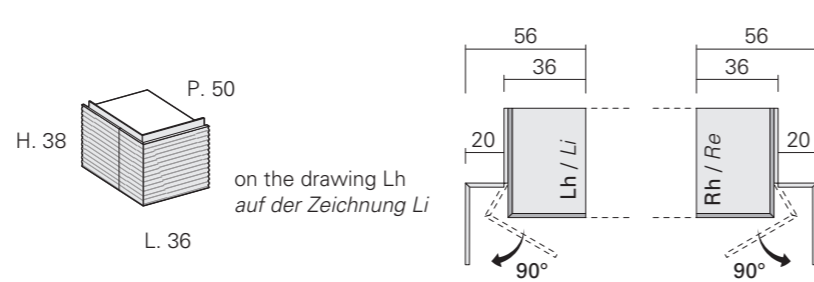

MODULARITY / MODULARITÄT

Wall mounted washbasin units H. 38 - 1 drawer
Waschtischhängeschränke H. 38 - 1 Schublade

Wall-mounted base units H. 38 - 1 drawer
Hängeunterschränke H. 38 - 1 Schublade

MANDATORY / OBLIGATORISCH

End side panels Sp.4 cm
Abschließende Seitenwände Sp. 4 cm

Wall-mounted end base unit H. 38 - 1 RH-LH door
Wandmontierter abschließender Unterschrank H. 38 - 1 Re -Li Tür

Wall units, same finish H.70
Hängeschränke, gleiche Ausführung H.70