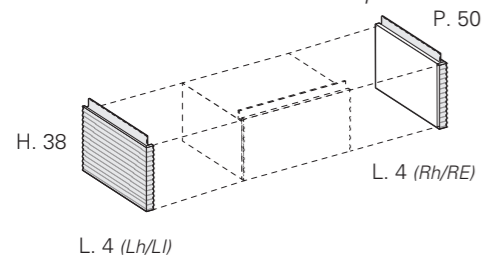

MODULARITY / MODULARITÄT

Wall mounted washbasin units H. 38 - 1 drawer
Waschtischhängeschränke H. 38 - 1 Schublade

Wall-mounted base units H. 38 - 1 drawer
Hängeunterschränke H. 38 - 1 Schublade

MANDATORY / OBLIGATORISCH

End side panels Sp.4 cm
Abschließende Seitenwände Sp. 4 cm

Wall-mounted end base unit H. 38 - 1 RH-LH door
Wandmontierter abschließender Unterschrank H. 38 - 1 Re -Li Tür

Wall units, same finish H.70
Hängeschränke, gleiche Ausführung H.70